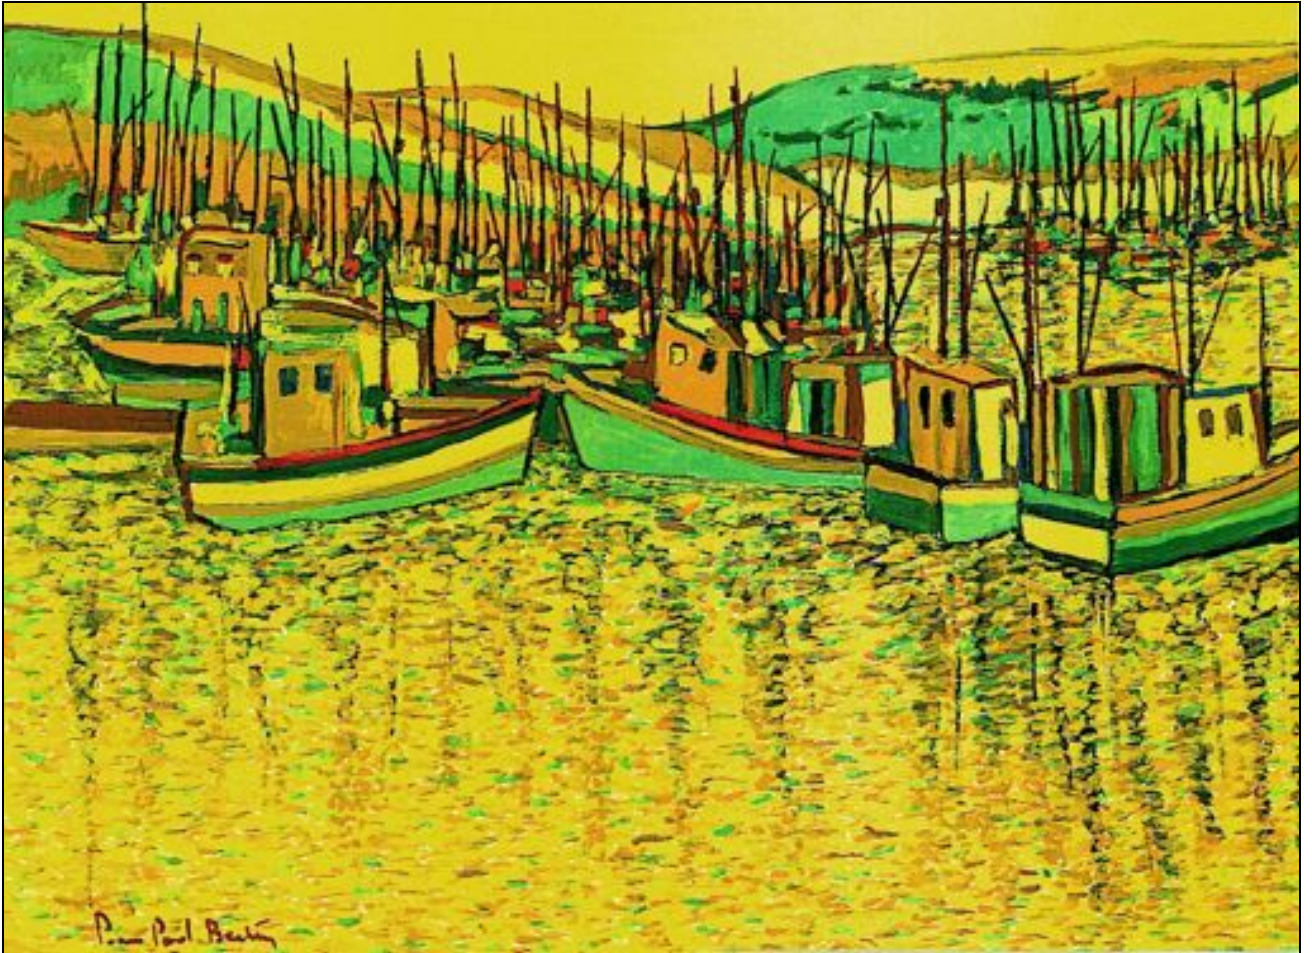

*Reflets de la Gaspésie*

**(152 cm x 183 cm) (60 po x 72 po) – 410 CAQ – Huile – Photographe : Serge Boulet – 2005**

*Québec, vue de Lévis*

(89 cm x 124,5 cm) (35 po x 49 po) – 418 CAQ – Photographe : Pierre Fortin – 1980

*La passion du fleuve*

(24 cm x 30,5 cm) – (9,5 po 12 po) – 547 CAQ – Encre et lavis – Photographie : Collection privée – 1995

*Le port ensoleillé*

(30,5 cm x 41 cm) (12 po x 16 po) – 386 CAQ – Huile – Photographie : Collection privée – 2002

*Dilacération fluviale V*

(74 cm x 51 cm) (29 po. X 20 po.) – Encre et lavis – 492 CAQ – Photographie : 94-09-31 – 1992

*Marina XII*

(61 cm x 92 cm) (24 po x 36 po) – Carton couleur – 612 CAQ – Photographie : Collection privée – 1990

*La grosse roche*

(124,5 cm x 124,5 cm) (49 po x 49 po) – Huile – Photographie : Collection privée – 353 CAQ – 2000

*La valse des bateaux (no 1)*

(25,5 cm x 20,5 cm) (10 po x 8 po) – Encre – Photographie : Collection privée – 1995