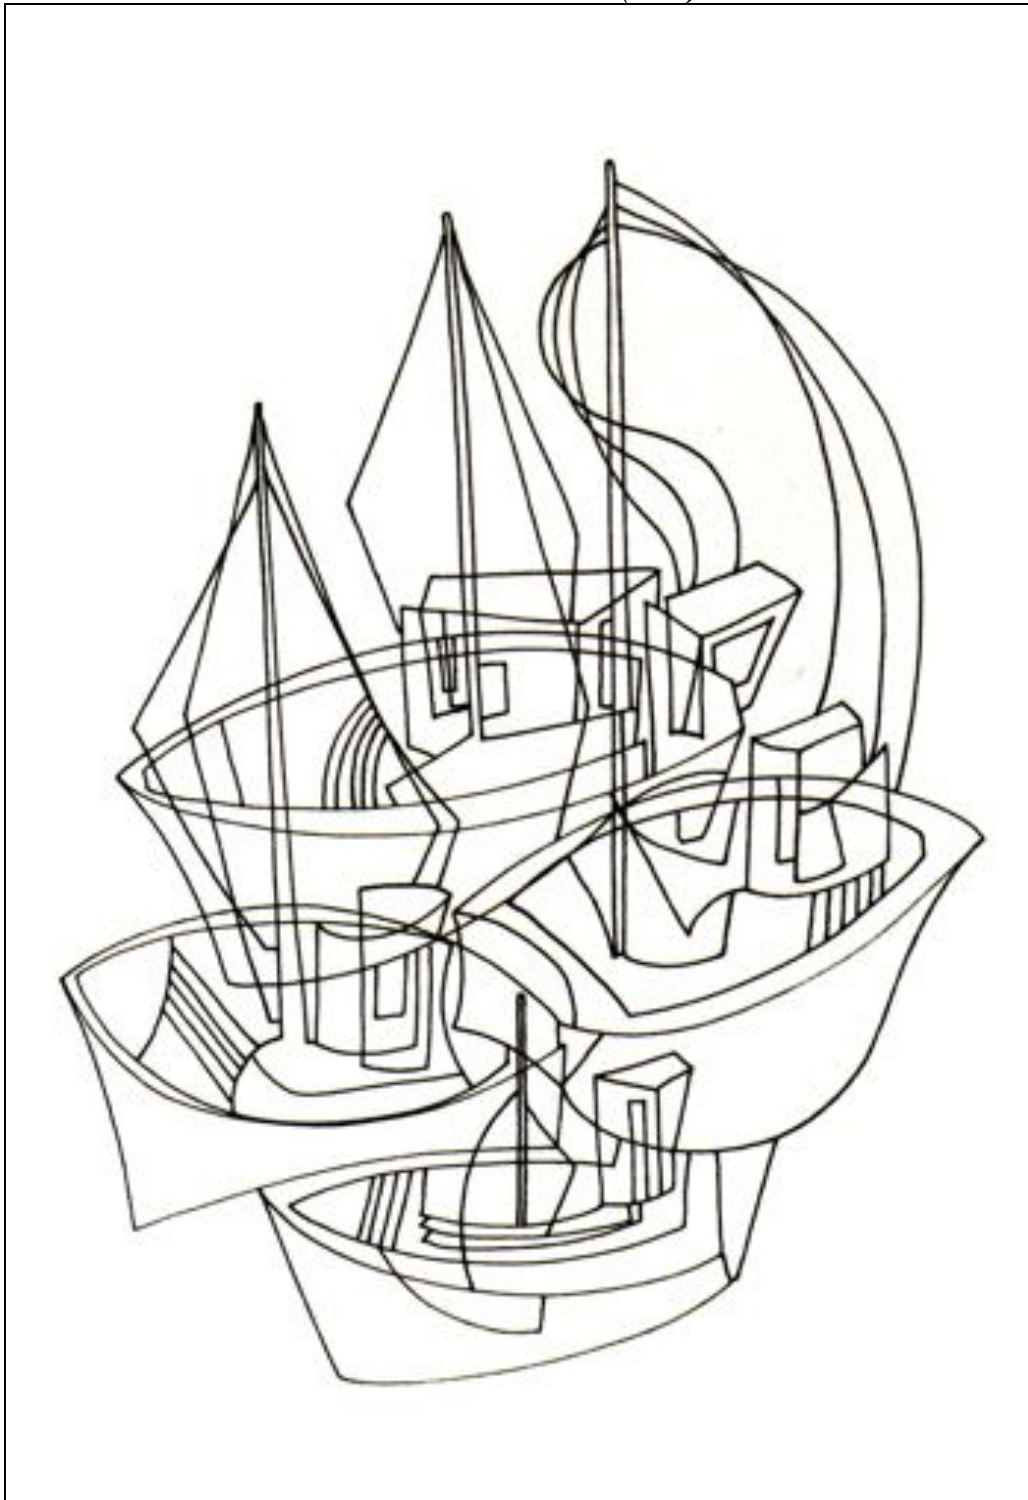

*La passion du fleuve*

(24 cm x 30,5 cm) – (9,5 po 12 po) – 547 CAQ – Encre et lavis – Photographie : Collection privée – 1995

*Le port ensoleillé*

(30,5 cm x 41 cm) (12 po x 16 po) – 386 CAQ – Huile – Photographie : Collection privée – 2002

*Dilacération fluviale V*

(74 cm x 51 cm) (29 po. X 20 po.) – Encre et lavis – 492 CAQ – Photographie : 94-09-31 – 1992

*Marina XII*

(61 cm x 92 cm) (24 po x 36 po) – Carton couleur – 612 CAQ – Photographie : Collection privée – 1990

*Port no 5*

(76 cm x 101,5 cm) (30 po x 40 po) – Gouache – 900 CAQ – Photographe : Pierre Fortin – 1990

*L'envol des oies*

*Voilure I –*

(35,5 cm x 43 cm) (14 po x 17 po) – Encre couleur – Photographe : Pierre Fortin – 560 CAQ – 1990

*La grosse roche*

(124,5 cm x 124,5 cm) (49 po x 49 po) – Huile – Photographie : Collection privée – 353 CAQ – 2000

*La valse des bateaux (no 1)*

(25,5 cm x 20,5 cm) (10 po x 8 po) – Encre – Photographie : Collection privée – 1995